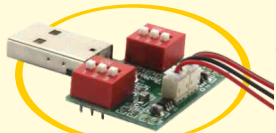

Ihr Lieferant für 1zu87 Modellbauteile!

◀ **Doppel-USB-LIPO-Ladeplatine**
Art.Nr.: 14500, Preis: 8,95 €

PKW Getriebe G56 ▶
Art.Nr.: 96755, Preis: 49,90 €

◀ **G50 Motor mit Metallgetriebe**
Art.Nr.: G50, Preis: 9,95 €

**Getriebebausatz G95B, für
1:87 LKW-Antriebe, u.m.** ▶
Art.Nr.: 96750, Preis: 21,95 €

◀ **Komplettset BASIC,
2,4 GHz für 1:87 LKW**
Art.Nr.: 16788, Preis: 129,00 €

Lichtbaustein MicroALF ▶
Art.Nr.: 19600, Preis: 11,95 €

◀ **2,4 GHz Empfänger
RX43D, mit Fahrregler**
Art.Nr.: RX43D-1, Preis: 43,95 €

Mikro-Fahrregler ERMIKRO ▶
Art.Nr.: 19500, Preis: 14,95 €

Ihr Lieferant für 1zu87 Modellbauteile!

Komplettsets

2,4 Ghz Empfänger

Mikro Fahrregler

Licht-und 2 Kanalschalter

Motoren - Getriebe

Mikro Servos

Lenkungen - Reifen

Akkus - Ladetechnik

Stecker - Schalter - Kabel

Zahnräder - Schnecken