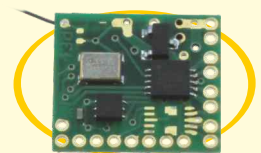

Ihr Lieferant für 1zu87 Modellbauteile!

◀ **Doppel-USB-LIPO-Ladeplatine**
Art.Nr.: 14500, Preis: 8,95 €

PKW Getriebe G56 ▶
Art.Nr.: 96755, Preis: 49,90 €

◀ **G50 Motor mit Metallgetriebe**
Art.Nr.: G50, Preis: 9,95 €

**Getriebebausatz G95B, für
1:87 LKW-Antriebe, u.m.** ▶
Art.Nr.: 96750, Preis: 21,95 €

◀ **Komplettset BASIC,
2,4 GHz für 1:87 LKW**
Art.Nr.: 16788, Preis: 129,00 €

Lichtbaustein MicroALF ▶
Art.Nr.: 19600, Preis: 11,95 €

◀ **2,4 GHz Empfänger
RX43D, mit Fahrregler**
Art.Nr.: RX43D-1, Preis: 43,95 €

Mikro-Fahrregler ERMIKRO ▶
Art.Nr.: 19500, Preis: 14,95 €

Ihr Lieferant für 1zu87 Modellbauteile!

Komplettsets

2,4 Ghz Empfänger