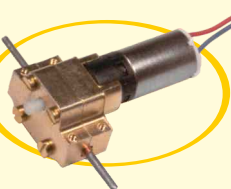

Ihr Lieferant für 1zu87 Modellbauteile!

◀ **Doppel-USB-LIPO-Ladeplatine**
Art.Nr.: 14500, Preis: 8,95 €

PKW Getriebe G56 ▶
Art.Nr.: 96755, Preis: 49,90 €

◀ **G50 Motor mit Metallgetriebe**
Art.Nr.: G50, Preis: 9,95 €

**Getriebebausatz G95B, für
1:87 LKW-Antriebe, u.m.** ▶
Art.Nr.: 96750, Preis: 21,95 €

◀ **Komplettset BASIC,
2,4 GHz für 1:87 LKW**
Art.Nr.: 16788, Preis: 129,00 €

Lichtbaustein MicroALF ▶
Art.Nr.: 19600, Preis: 11,95 €

◀ **2,4 GHz Empfänger
RX43D, mit Fahrregler**
Art.Nr.: RX43D-1, Preis: 43,95 €

Mikro-Fahrregler ERMIKRO ▶
Art.Nr.: 19500, Preis: 14,95 €

Ihr Lieferant für 1zu87 Modellbauteile!

Komplettsets

2,4 Ghz Empfänger

Mikro Fahrregler

Licht-und 2 Kanalschalter

Motoren - Getriebe

Mikro Servos

Lenkungen - Reifen

Akkus - Ladetechnik

Stecker - Schalter - Kabel

Zahnräder - Schnecken