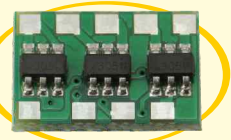

Ihr Lieferant für 1zu87 Modellbauteile!

◀ **Doppel-USB-LIPO-Ladeplatine**
Art.Nr.: 14500, Preis: 8,95 €

PKW Getriebe G56 ▶
Art.Nr.: 96755, Preis: 49,90 €

◀ **G50 Motor mit Metallgetriebe**
Art.Nr.: G50, Preis: 9,95 €

**Getriebebausatz G95B, für
1:87 LKW-Antriebe, u.m.** ▶
Art.Nr.: 96750, Preis: 21,95 €

◀ **Komplettset BASIC,
2,4 GHz für 1:87 LKW**
Art.Nr.: 16788, Preis: 129,00 €

Lichtbaustein MicroALF ▶
Art.Nr.: 19600, Preis: 11,95 €

◀ **2,4 GHz Empfänger
RX43D, mit Fahrregler**
Art.Nr.: RX43D-1, Preis: 43,95 €

Mikro-Fahrregler ERMIKRO ▶
Art.Nr.: 19500, Preis: 14,95 €

Ihr Lieferant für 1zu87 Modellbauteile!

Komplettsets

2,4 Ghz Empfänger