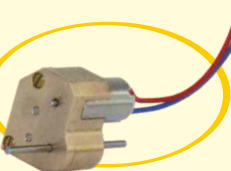

Ihr Lieferant für 1zu87 Modellbauteile!

◀ **Doppel-USB-LIPO-Ladeplatine**
Art.Nr.: 14500, Preis: 8,95 €

PKW Getriebe G56 ▶
Art.Nr.: 96755, Preis: 49,90 €

◀ **G50 Motor mit Metallgetriebe**
Art.Nr.: G50, Preis: 9,95 €

**Getriebebausatz G95B, für
1:87 LKW-Antriebe, u.m.** ▶
Art.Nr.: 96750, Preis: 21,95 €

◀ **Komplettset BASIC,
2,4 GHz für 1:87 LKW**
Art.Nr.: 16788, Preis: 129,00 €

Lichtbaustein MicroALF ▶
Art.Nr.: 19600, Preis: 11,95 €

◀ **2,4 GHz Empfänger
RX43D, mit Fahrregler**
Art.Nr.: RX43D-1, Preis: 43,95 €

Mikro-Fahrregler ERMIKRO ▶
Art.Nr.: 19500, Preis: 14,95 €

Ihr Lieferant für 1zu87 Modellbauteile!

Komplettsets

2,4 Ghz Empfänger