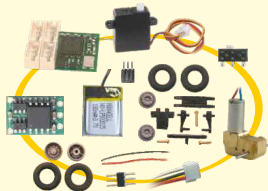

Ihr Lieferant für 1zu87 Modellbauteile!

◀ **Doppel-USB-LIPO-Ladeplatine**
Art.Nr.: 14500, Preis: 8,95 €

PKW Getriebe G56 ▶
Art.Nr.: 96755, Preis: 49,90 €

◀ **G50 Motor mit Metallgetriebe**
Art.Nr.: G50, Preis: 9,95 €

**Getriebebausatz G95B, für
1:87 LKW-Antriebe, u.m.** ▶
Art.Nr.: 96750, Preis: 21,95 €

◀ **Komplettset BASIC,
2,4 GHz für 1:87 LKW**
Art.Nr.: 16788, Preis: 129,00 €

Lichtbaustein MicroALF ▶
Art.Nr.: 19600, Preis: 11,95 €

◀ **2,4 GHz Empfänger
RX43D, mit Fahrregler**
Art.Nr.: RX43D-1, Preis: 43,95 €

Mikro-Fahrregler ERMIKRO ▶
Art.Nr.: 19500, Preis: 14,95 €

Ihr Lieferant für 1zu87 Modellbauteile!

Komplettsets

2,4 Ghz Empfänger

Mikro Fahrregler

Licht-und 2 Kanalschalter

Motoren - Getriebe

Mikro Servos

Lenkungen - Reifen

Akkus - Ladetechnik

Stecker - Schalter - Kabel

Zahnräder - Schnecken