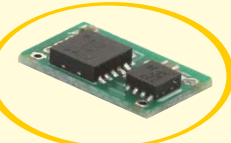

Ihr Lieferant für 1zu87 Modellbauteile!

◀ **Doppel-USB-LIPO-Ladeplatine**
Art.Nr.: 14500, Preis: 8,95 €

PKW Getriebe G56 ▶
Art.Nr.: 96755, Preis: 49,90 €

◀ **G50 Motor mit Metallgetriebe**
Art.Nr.: G50, Preis: 9,95 €

**Getriebebausatz G95B, für
1:87 LKW-Antriebe, u.m.** ▶
Art.Nr.: 96750, Preis: 21,95 €

◀ **Komplettset BASIC,
2,4 GHz für 1:87 LKW**
Art.Nr.: 16788, Preis: 129,00 €

Lichtbaustein MicroALF ▶
Art.Nr.: 19600, Preis: 11,95 €

◀ **2,4 GHz Empfänger
RX43D, mit Fahrregler**
Art.Nr.: RX43D-1, Preis: 43,95 €

Mikro-Fahrregler ERMIKRO ▶
Art.Nr.: 19500, Preis: 14,95 €

Ihr Lieferant für 1zu87 Modellbauteile!

Komplettsets

2,4 Ghz Empfänger

Mikro Fahrregler

Licht-und 2 Kanalschalter

Motoren - Getriebe

Mikro Servos

Lenkungen - Reifen

Akkus - Ladetechnik

Stecker - Schalter - Kabel

Zahnräder - Schnecken